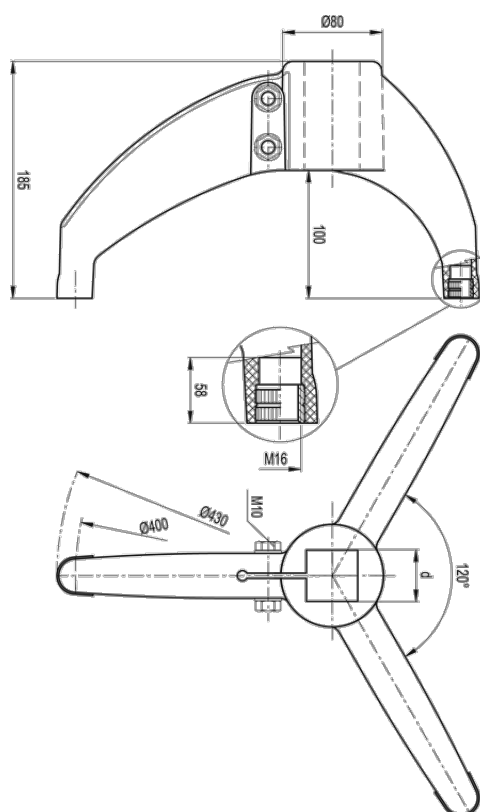

Varenummer: 2310419752
Beskrivelse: E+G Støttefod
BAS3-45x45-A

Mål

d mm = 45x45

Vægt (g) = 795